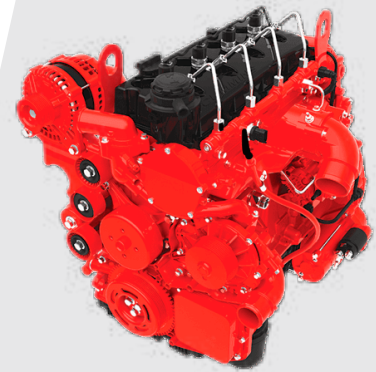

Động cơ Cummins Euro 5

Ghế hành khách bọc da cao cấp xuất xứ từ Hàn Quốc, điều chỉnh điện, có trang bị, gác chân.

Trần xe được bọc da cao cấp, màu sắc trang nhã. Hệ thống đèn led toàn phần giúp mang lại không gian rộng rãi, cảm giác rất dễ chịu cho hành khách